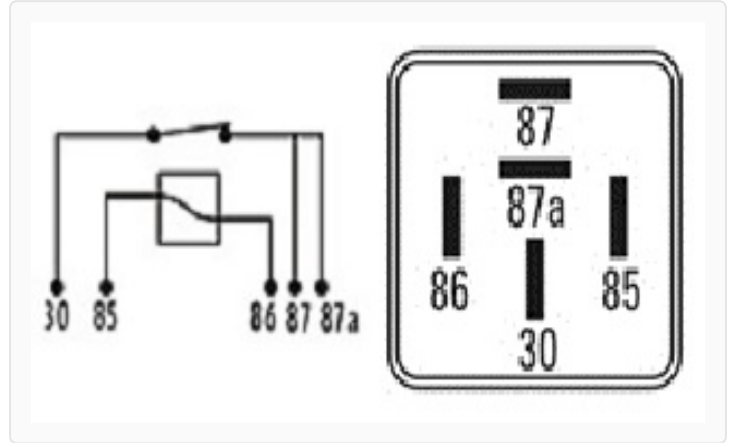

DIAGRAMA DIMENSIONAL

ESPECIFICACIONES TÉCNICAS

CARACTERÍSTICA	VALOR
Marcas compatibles	Peugeot
Soporte	No
Terminales	5.00T
Voltaje	12.00V

MARCAS Y MODELOS

MARCA	MODELOS
Peugeot	205, 405, 306

CODIGOS DE REFERENCIA EQUIPOS ORIGINALES

MARCA	CODIGOS
Peugeot	9253798380