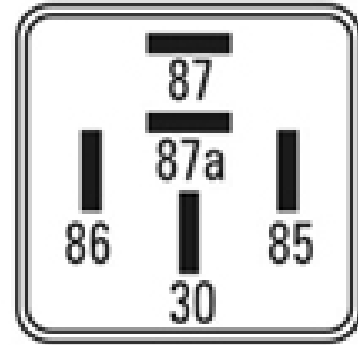

DIAGRAMA DIMENSIONAL

ESPECIFICACIONES TÉCNICAS

CARACTERÍSTICA	VALOR
Marcas compatibles	Peugeot, Renault
Soporte	No
Terminales	5.00T
Voltaje	12.00V

MARCAS Y MODELOS

MARCA	MODELOS
Peugeot	405
Renault	R9, Traffic, R11, R19, R21, Express

CODIGOS DE REFERENCIA EQUIPOS ORIGINALES

MARCA	CODIGOS
Peugeot	79055222400
Renault	7702082573