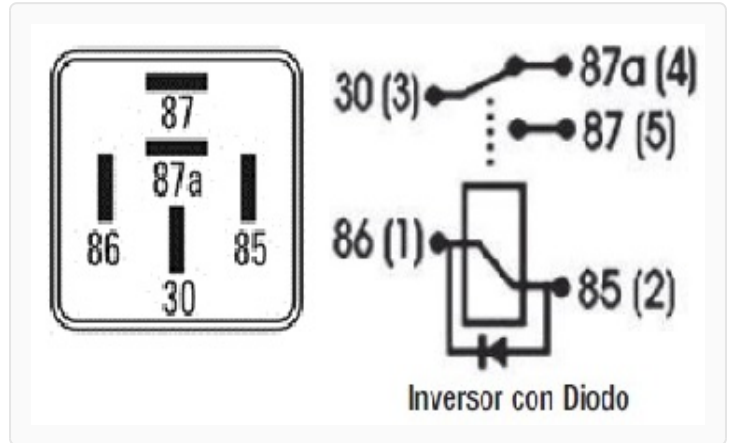

R-8421 / Relays

Aire Acondicionado

Marcas: Peugeot · Renault

IMAGEN DEL PRODUCTO

DIAGRAMA DIMENSIONAL

ESPECIFICACIONES TÉCNICAS

CARACTERÍSTICA	VALOR
Marcas compatibles	Peugeot, Renault
Soporte	No
Terminales	5.00T
Voltaje	12.00V

MARCAS Y MODELOS

MARCA	MODELOS
Peugeot	504, Pick Up 504
Renault	Megane, Traffic, Clio, Rodeo, Scenic, R11, R19, R21, R9, Trafic, Kangoo

CODIGOS DE REFERENCIA EQUIPOS ORIGINALES

MARCA	CODIGOS
Peugeot	2339AA
Renault	7700810929