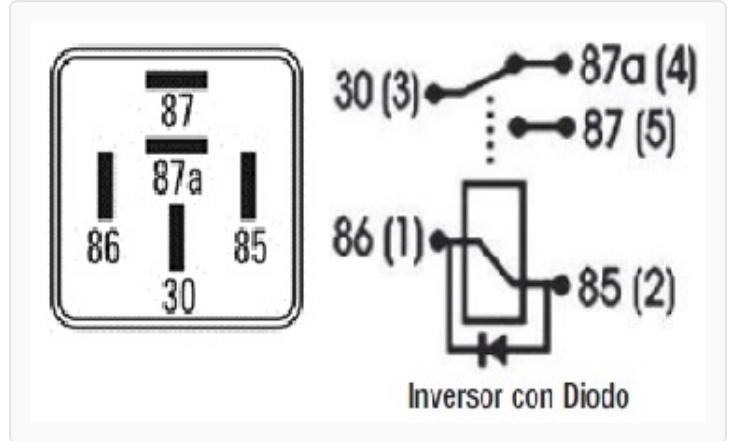

DIAGRAMA DIMENSIONAL

ESPECIFICACIONES TÉCNICAS

CARACTERÍSTICA	VALOR
Marcas compatibles	Peugeot, Renault
Soporte	No
Terminales	5.00T
Voltaje	12.00V

MARCAS Y MODELOS

MARCA	MODELOS
Peugeot	504, Pick Up 504
Renault	Megane, Traffic, Clio, Rodeo, Scenic, R11, R19, R21, R9, Trafic, Kangoo

CODIGOS DE REFERENCIA EQUIPOS ORIGINALES

MARCA	CODIGOS
Peugeot	2339AA
Renault	7700810929