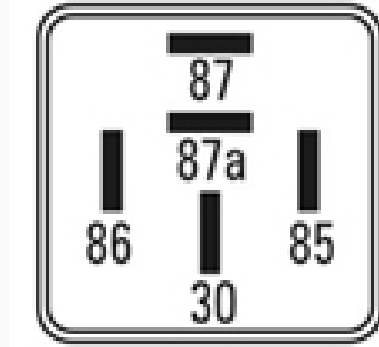

DIAGRAMA DIMENSIONAL

ESPECIFICACIONES TÉCNICAS

CARACTERÍSTICA	VALOR
Marcas compatibles	Peugeot, Renault
Soporte	No
Terminales	5.00T
Voltaje	12.00V

MARCAS Y MODELOS

MARCA	MODELOS
Peugeot	504, 205, 405, 306, Pick Up 504
Renault	R9, Megane, Traffic, Clio, Scenic, R19, R21

CODIGOS DE REFERENCIA EQUIPOS ORIGINALES

MARCA	CODIGOS
Peugeot	0771BA
Renault	0771 BA