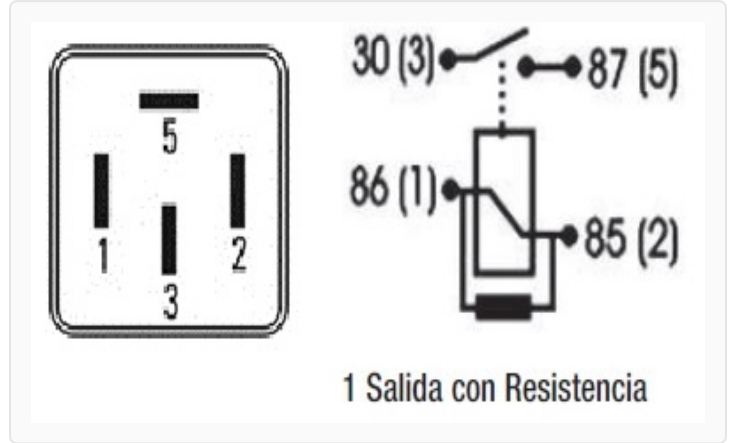

141 / Relays

Motoventilador - Aire Acondicionado

Marcas: Renault

IMAGEN DEL PRODUCTO

DIAGRAMA DIMENSIONAL

ESPECIFICACIONES TÉCNICAS

CARACTERÍSTICA	VALOR
Marcas compatibles	Renault
Soporte	No
Terminales	4.00T
Voltaje	12.00V