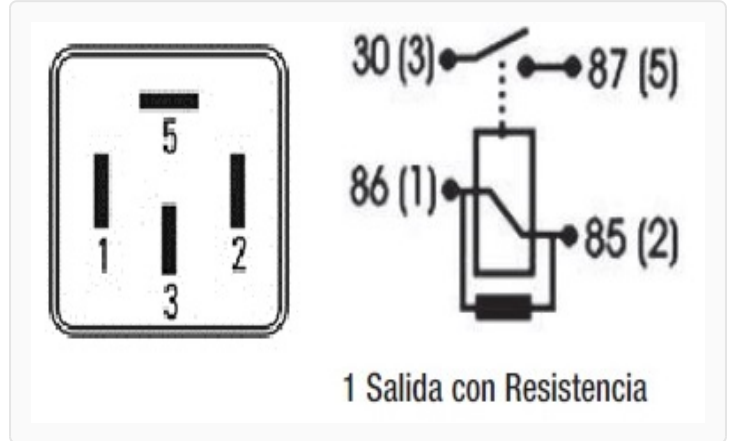

141 / Relays

Motoventilador - Aire Acondicionado

Marcas: Renault

IMAGEN DEL PRODUCTO

DIAGRAMA DIMENSIONAL

ESPECIFICACIONES TÉCNICAS

CARACTERÍSTICA	VALOR
Marcas compatibles	Renault
Soporte	No
Terminales	4.00T
Voltaje	12.00V