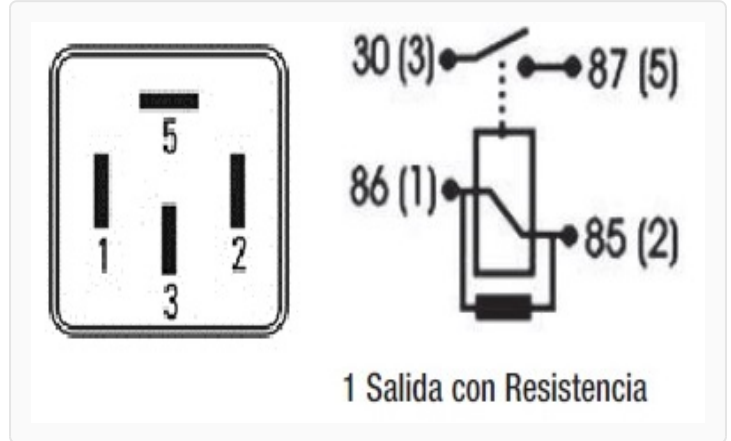

DIAGRAMA DIMENSIONAL

ESPECIFICACIONES TÉCNICAS

CARACTERÍSTICA	VALOR
Marcas compatibles	Renault
Soporte	No
Terminales	4.00T
Voltaje	12.00V

MARCAS Y MODELOS

MARCA	MODELOS
Renault	R11, R9

CODIGOS DE REFERENCIA EQUIPOS ORIGINALES

MARCA	CODIGOS
Renault	7702212446