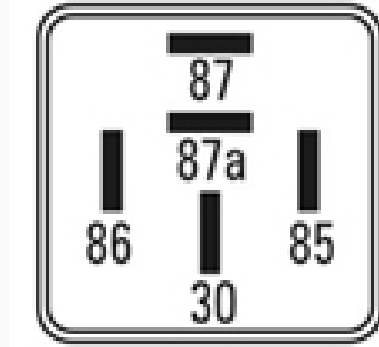

DIAGRAMA DIMENSIONAL

ESPECIFICACIONES TÉCNICAS

CARACTERÍSTICA	VALOR
Marcas compatibles	Ford, Renault
Soporte	No
Terminales	5.00T
Voltaje	12.00V

MARCAS Y MODELOS

MARCA	MODELOS
Ford	Ranger, Focus
Renault	Megane, Traffic, Clio, Rodeo, Scenic, R11, R18, R19, R21, R25, R30, R9

CODIGOS DE REFERENCIA EQUIPOS ORIGINALES

MARCA	CODIGOS
Ford	F0AB 14B192 AA
Renault	0773-AA