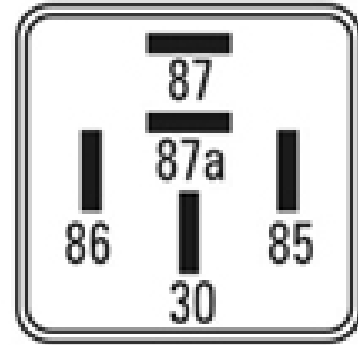

162 / Relays

Luneta Térmica - Faros - Alzacristales - Aire acondicionado

Marcas: Renault

IMAGEN DEL PRODUCTO

DIAGRAMA DIMENSIONAL

ESPECIFICACIONES TÉCNICAS

CARACTERÍSTICA	VALOR
Marcas compatibles	Renault
Soporte	No
Terminales	5.00T
Voltaje	12.00V

MARCAS Y MODELOS

MARCA	MODELOS
Renault	Megane, Traffic, Clio, Rodeo, Scenic, R11, R12, R18, R19, R21, R25, R30, R9

CODIGOS DE REFERENCIA EQUIPOS ORIGINALES

MARCA	CODIGOS
Renault	7702072090