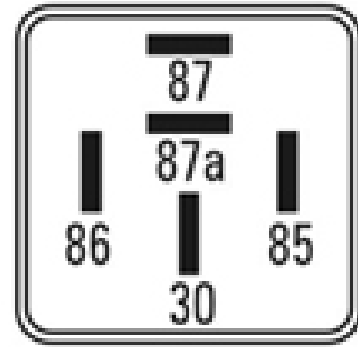

196 / Relays

Motoventilador - Aire Acondicionado - Bomba de combustible - Luces

Marcas: Renault

IMAGEN DEL PRODUCTO

DIAGRAMA DIMENSIONAL

ESPECIFICACIONES TÉCNICAS

CARACTERÍSTICA	VALOR
Marcas compatibles	Renault
Soporte	No
Terminales	5.00T
Voltaje	12.00V

MARCAS Y MODELOS

MARCA	MODELOS
Renault	Megane, Traffic, Clio, Scenic, R11, R19, R21, R9

CODIGOS DE REFERENCIA EQUIPOS ORIGINALES

MARCA	CODIGOS
Renault	7702205157