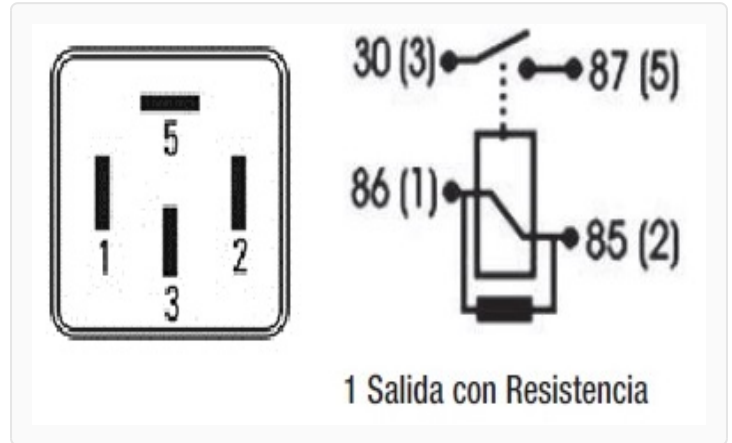

199 / Relays

Soplador

Marcas: Renault

IMAGEN DEL PRODUCTO

DIAGRAMA DIMENSIONAL

ESPECIFICACIONES TÉCNICAS

CARACTERÍSTICA	VALOR
Marcas compatibles	Renault
Soporte	No
Terminales	4.00T
Voltaje	12.00V

MARCAS Y MODELOS