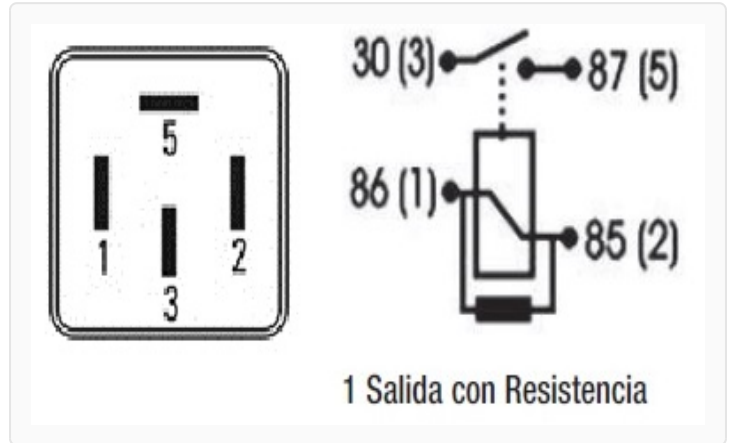

199 / Relays

Soplador

Marcas: Renault

IMAGEN DEL PRODUCTO

DIAGRAMA DIMENSIONAL

ESPECIFICACIONES TÉCNICAS

CARACTERÍSTICA	VALOR
Marcas compatibles	Renault
Soporte	No
Terminales	4.00T
Voltaje	12.00V

MARCAS Y MODELOS