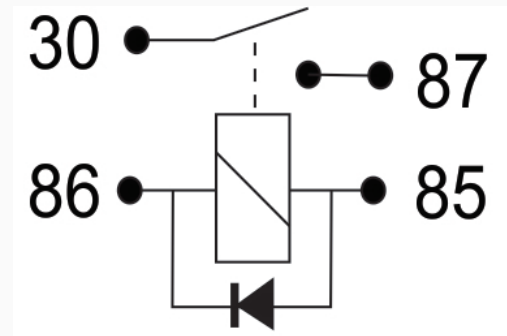

**R-8481** / Relays

## Accesorios

Marcas: Citroen · Renault

IMAGEN DEL PRODUCTO

1 Salida con diodo

DIAGRAMA DIMENSIONAL

## ESPECIFICACIONES TÉCNICAS

CARACTERÍSTICA	VALOR
Marcas compatibles	Citroen, Renault
Soporte	Sí
Terminales	4.00T
Voltaje	12.00V
Amperaje	50.00A