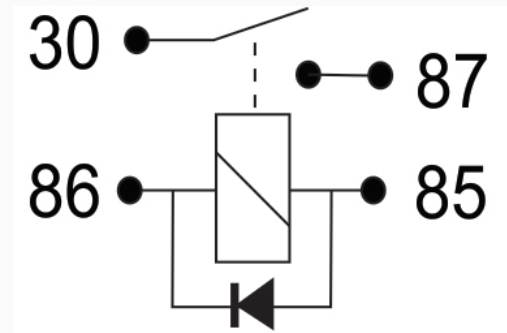

**R-8481** / Relays

## Accesorios

Marcas: Citroen · Renault

IMAGEN DEL PRODUCTO

1 Salida con diodo

DIAGRAMA DIMENSIONAL

## ESPECIFICACIONES TÉCNICAS

CARACTERÍSTICA	VALOR
Marcas compatibles	Citroen, Renault
Soporte	Sí
Terminales	4.00T
Voltaje	12.00V
Amperaje	50.00A