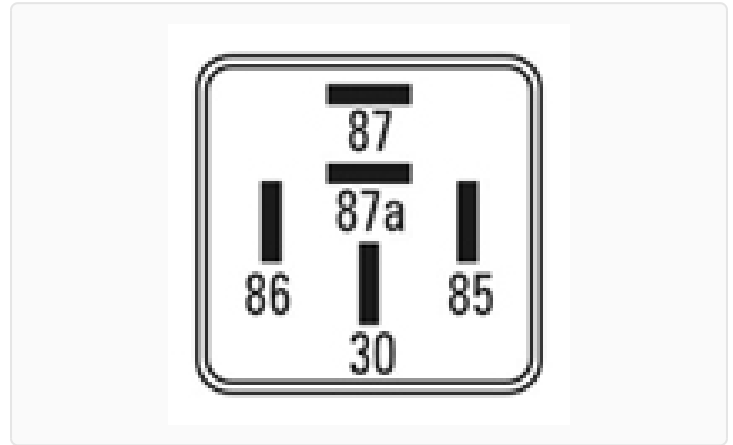

R-8484 / Relays

Electroventilador - Motoventilador

Marcas: Renault

IMAGEN DEL PRODUCTO

DIAGRAMA DIMENSIONAL

ESPECIFICACIONES TÉCNICAS

| CARACTERÍSTICA | VALOR |
|--------------------|---------|
| Marcas compatibles | Renault |
| Soporte | Sí |
| Terminales | 5.00T |
| Voltaje | 12.00V |