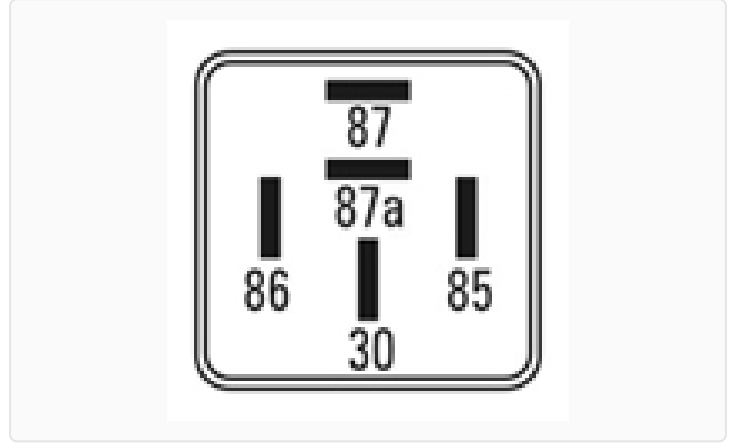

R-8484 / Relays

Electroventilador - Motoventilador

Marcas: Renault

IMAGEN DEL PRODUCTO

DIAGRAMA DIMENSIONAL

ESPECIFICACIONES TÉCNICAS

CARACTERÍSTICA	VALOR
Marcas compatibles	Renault
Soporte	Sí
Terminales	5.00T
Voltaje	12.00V