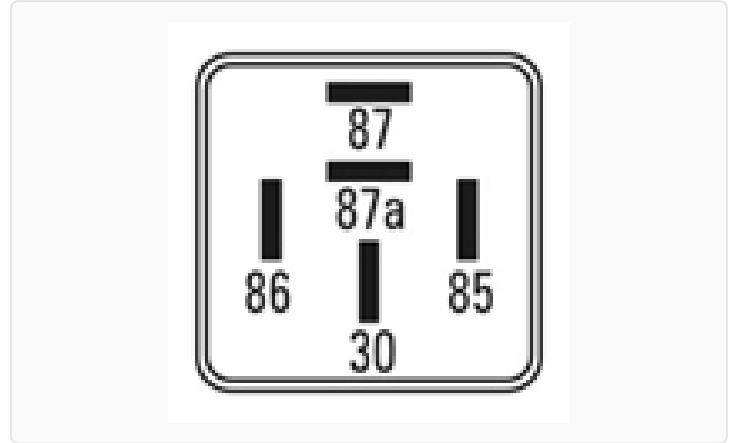

DIAGRAMA DIMENSIONAL

ESPECIFICACIONES TÉCNICAS

CARACTERÍSTICA	VALOR
Marcas compatibles	Renault
Soporte	Sí
Terminales	5.00T
Voltaje	12.00V

MARCAS Y MODELOS

MARCA	MODELOS
Renault	Clio, Express

CODIGOS DE REFERENCIA EQUIPOS ORIGINALES

MARCA	CODIGOS
Renault	7700810931