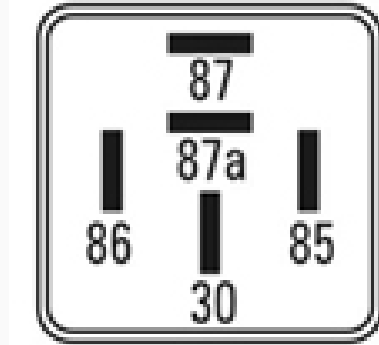

## Accesorios

Marcas: Renault

IMAGEN DEL PRODUCTO

DIAGRAMA DIMENSIONAL

## ESPECIFICACIONES TÉCNICAS

CARACTERÍSTICA	VALOR
Marcas compatibles	Renault
Soporte	No
Terminales	5.00T
Voltaje	24.00V