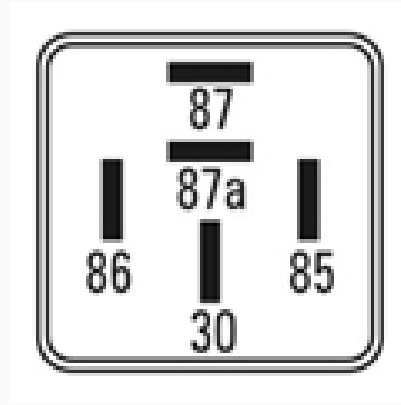

R-8530 / Relays

Accesorios

Marcas: Renault

IMAGEN DEL PRODUCTO

DIAGRAMA DIMENSIONAL

ESPECIFICACIONES TÉCNICAS

CARACTERÍSTICA	VALOR
Marcas compatibles	Renault
Soporte	Sí
Terminales	5.00T
Voltaje	24.00V

MARCAS Y MODELOS