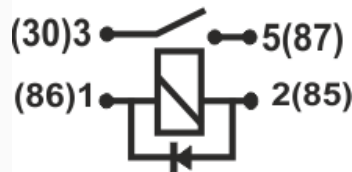

R-8654 / Relays

Accesorios

Marcas: Citroen · BMW · Ford · Mercedes Benz · Peugeot · Renault · Bosch · VW - Audi - Seat · J. Deere · Ueta

IMAGEN DEL PRODUCTO

DIAGRAMA DIMENSIONAL

R- 8654

12V

DIAGRAMA ORIENTATIVO