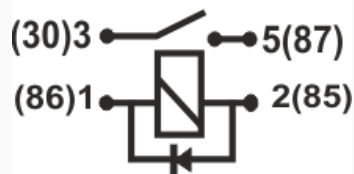

R-8654 / Relays

Accesorios

Marcas: Citroen · BMW · Ford · Mercedes Benz · Peugeot · Renault · Bosch · VW - Audi - Seat · J. Deere · Ueta

IMAGEN DEL PRODUCTO

DIAGRAMA DIMENSIONAL

R- 8654

12V

DIAGRAMA ORIENTATIVO

ESPECIFICACIONES TÉCNICAS

CARACTERÍSTICA	VALOR
Marcas compatibles	Citroen, BMW, Ford, Mercedes Benz, Peugeot, Renault, Bosch, VW - Audi - Seat, J. Deere, Ueta
Soporte	No
Terminales	5T
Voltaje	12V
Amperaje	10/25A
Con diodo	SI