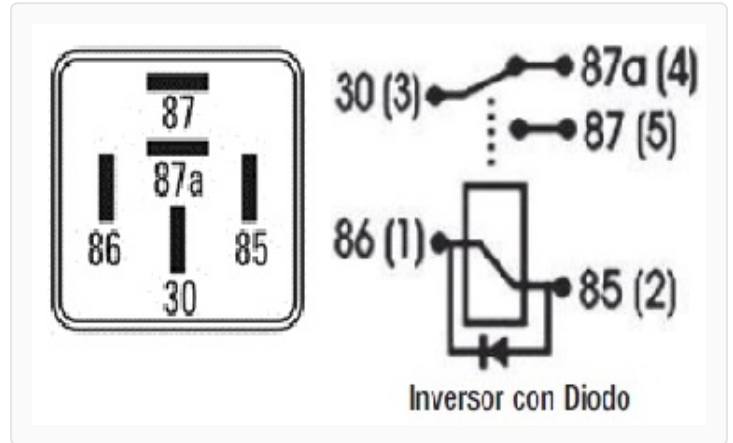

## Accesorios

Marcas: Renault

IMAGEN DEL PRODUCTO

DIAGRAMA DIMENSIONAL

## ESPECIFICACIONES TÉCNICAS

CARACTERÍSTICA	VALOR
Marcas compatibles	Renault
Soporte	No
Terminales	5.00T
Voltaje	12.00V