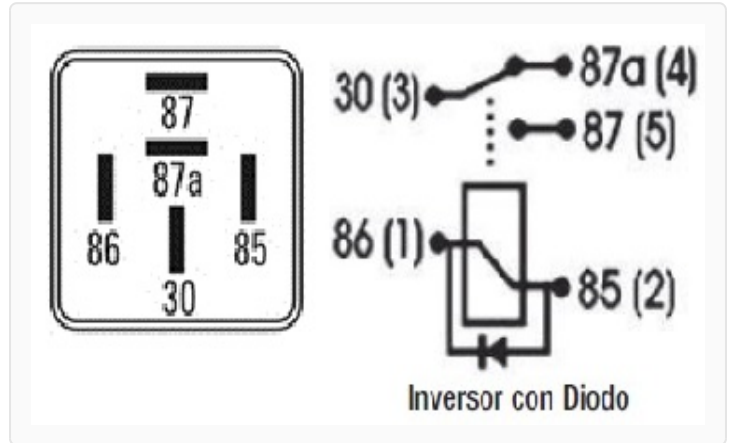

R-8659 / Relays

Accesorios

Marcas: Renault

IMAGEN DEL PRODUCTO

DIAGRAMA DIMENSIONAL

ESPECIFICACIONES TÉCNICAS

CARACTERÍSTICA	VALOR
Marcas compatibles	Renault
Soporte	No
Terminales	5.00T
Voltaje	12.00V

MARCAS Y MODELOS

MARCA	MODELOS
Renault	Megane, Scenic, R19, Kangoo, Clio II, Kangoo , Sandero, Logan

CODIGOS DE REFERENCIA EQUIPOS ORIGINALES

MARCA	CODIGOS
Renault	7700844253, 8200253921