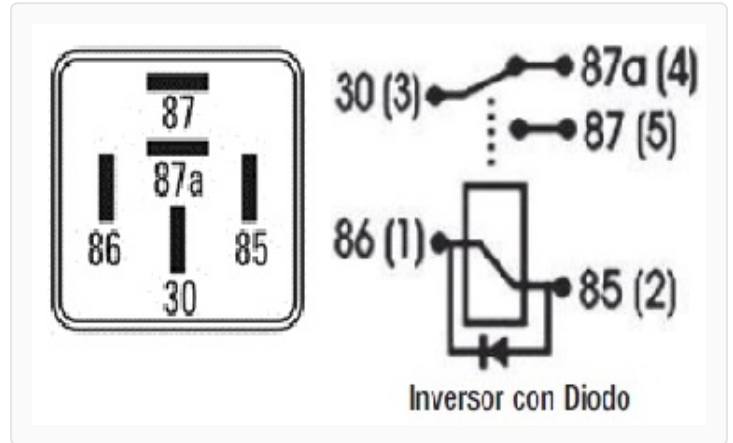

## Accesorios

Marcas: Renault

IMAGEN DEL PRODUCTO

DIAGRAMA DIMENSIONAL

## ESPECIFICACIONES TÉCNICAS

| CARACTERÍSTICA     | VALOR   |
|--------------------|---------|
| Marcas compatibles | Renault |
| Soporte            | No      |
| Terminales         | 5.00T   |
| Voltaje            | 12.00V  |