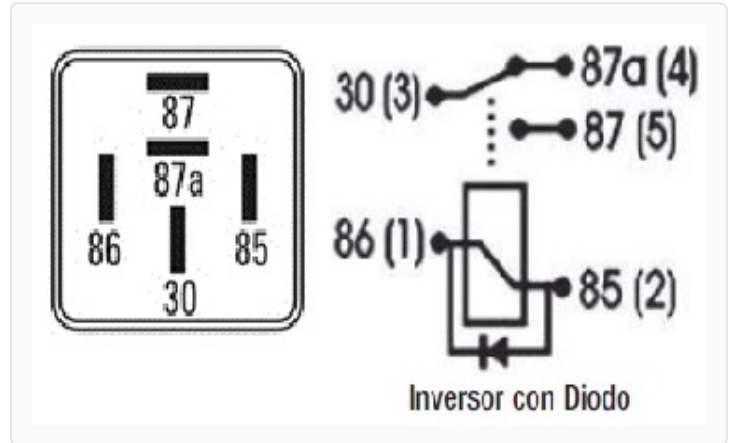

R-8661 / Relays

Accesorios

Marcas: Peugeot · Renault

IMAGEN DEL PRODUCTO

DIAGRAMA DIMENSIONAL

ESPECIFICACIONES TÉCNICAS

| CARACTERÍSTICA | VALOR |
|--------------------|------------------|
| Marcas compatibles | Peugeot, Renault |
| Soporte | No |
| Terminales | 5.00T |
| Voltaje | 12.00V |

MARCAS Y MODELOS

| MARCA | MODELOS |
|---------|--|
| Peugeot | 504 |
| Renault | Megane, Traffic, Rodeo, Scenic, R19, Kangoo, Clio II, Kangoo |

CODIGOS DE REFERENCIA EQUIPOS ORIGINALES

| MARCA | CODIGOS |
|---------|------------|
| Peugeot | 2339 AA |
| Renault | 7700810929 |