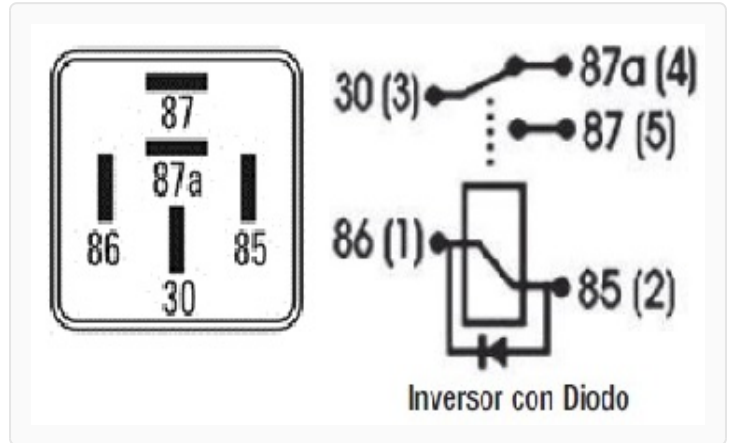

R-8661 / Relays

Accesorios

Marcas: Peugeot · Renault

IMAGEN DEL PRODUCTO

DIAGRAMA DIMENSIONAL

ESPECIFICACIONES TÉCNICAS

CARACTERÍSTICA	VALOR
Marcas compatibles	Peugeot, Renault
Soporte	No
Terminales	5.00T
Voltaje	12.00V

MARCAS Y MODELOS

MARCA	MODELOS
Peugeot	504
Renault	Megane, Traffic, Rodeo, Scenic, R19, Kangoo, Clio II, Kangoo

CODIGOS DE REFERENCIA EQUIPOS ORIGINALES

MARCA	CODIGOS
Peugeot	2339 AA
Renault	7700810929