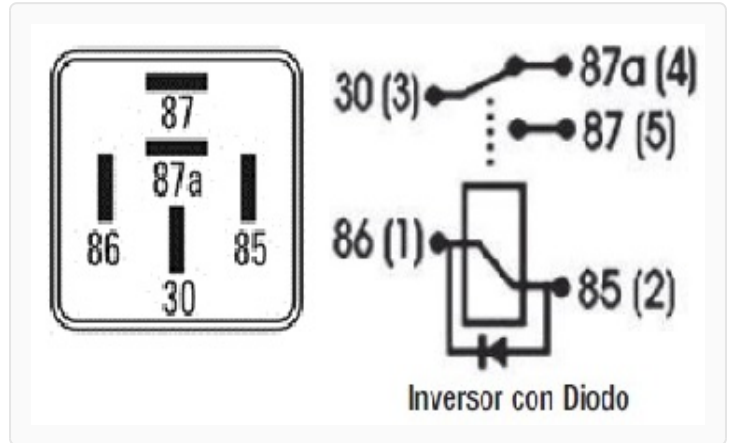

DIAGRAMA DIMENSIONAL

ESPECIFICACIONES TÉCNICAS

CARACTERÍSTICA	VALOR
Marcas compatibles	Peugeot, Renault
Soporte	No
Terminales	5.00T
Voltaje	12.00V

MARCAS Y MODELOS

MARCA	MODELOS
Peugeot	504
Renault	Megane, Traffic, Rodeo, Scenic, R19, Kangoo, Clio II, Kangoo

CODIGOS DE REFERENCIA EQUIPOS ORIGINALES

MARCA	CODIGOS
Peugeot	2339 AA
Renault	7700810929