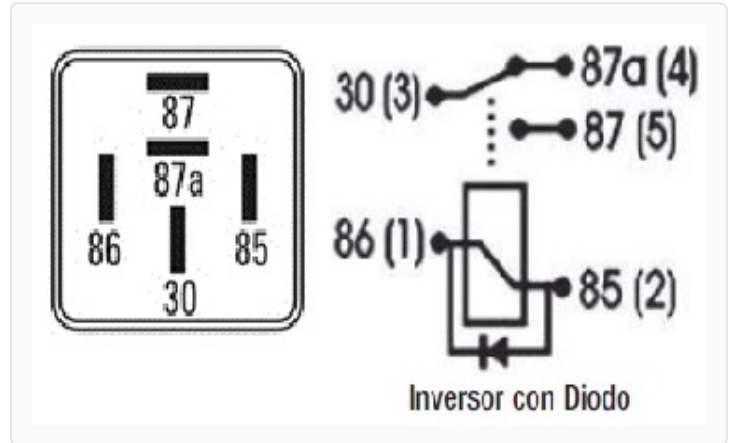

R-8661 / Relays

Accesorios

Marcas: Peugeot · Renault

IMAGEN DEL PRODUCTO

DIAGRAMA DIMENSIONAL

ESPECIFICACIONES TÉCNICAS

CARACTERÍSTICA	VALOR
Marcas compatibles	Peugeot, Renault
Soporte	No
Terminales	5.00T
Voltaje	12.00V

MARCAS Y MODELOS

MARCA	MODELOS
Peugeot	504
Renault	Megane, Traffic, Rodeo, Scenic, R19, Kangoo, Clio II, Kangoo

CODIGOS DE REFERENCIA EQUIPOS ORIGINALES

MARCA	CODIGOS
Peugeot	2339 AA
Renault	7700810929