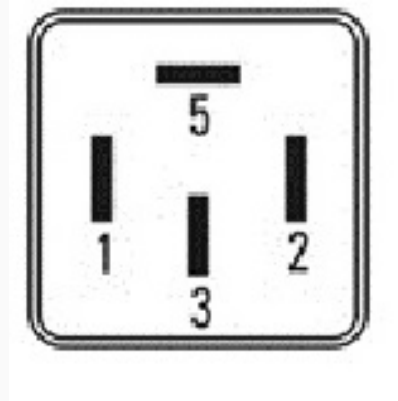

DIAGRAMA DIMENSIONAL

ESPECIFICACIONES TÉCNICAS

CARACTERÍSTICA	VALOR
Marcas compatibles	Renault
Soporte	Sí
Terminales	4.00T
Voltaje	12.00V
Amperaje	50.00A

MARCAS Y MODELOS

MARCA	MODELOS
Renault	Clio, R19

CODIGOS DE REFERENCIA EQUIPOS ORIGINALES

MARCA	CODIGOS
Renault	7700412496