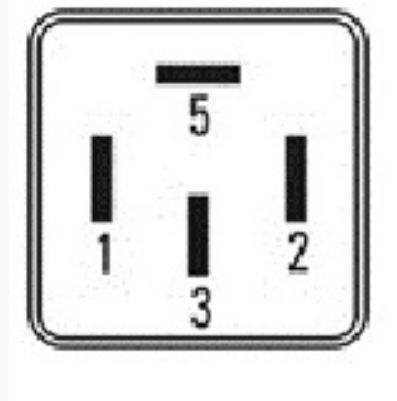

DIAGRAMA DIMENSIONAL

ESPECIFICACIONES TÉCNICAS

CARACTERÍSTICA	VALOR
Marcas compatibles	Renault
Soporte	Sí
Terminales	4.00T
Voltaje	12.00V
Amperaje	50.00A

MARCAS Y MODELOS

MARCA	MODELOS
Renault	Clio, R19

CODIGOS DE REFERENCIA EQUIPOS ORIGINALES

MARCA	CODIGOS
Renault	7700412496