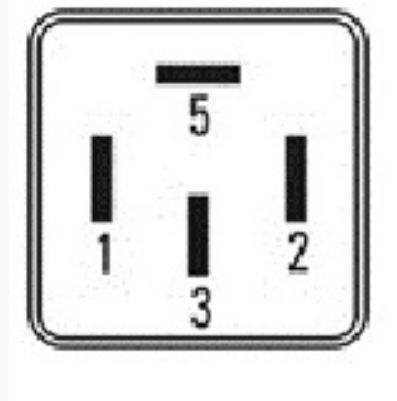

R-8740 / Relays

Electroventilador

Marcas: Renault

IMAGEN DEL PRODUCTO

DIAGRAMA DIMENSIONAL

ESPECIFICACIONES TÉCNICAS

CARACTERÍSTICA	VALOR
Marcas compatibles	Renault
Soporte	Sí
Terminales	4.00T
Voltaje	12.00V
Amperaje	50.00A