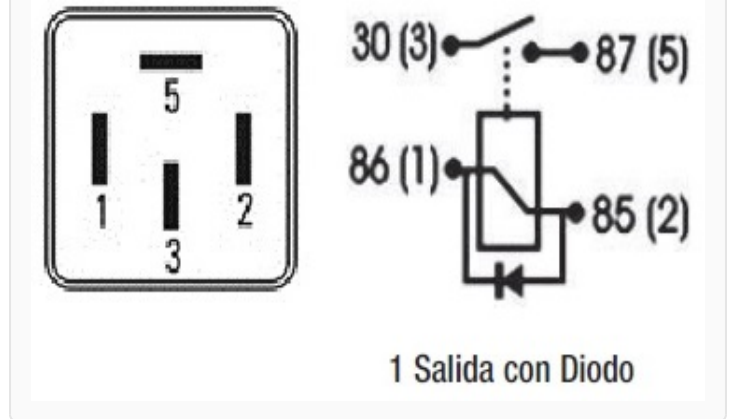

DIAGRAMA DIMENSIONAL

ESPECIFICACIONES TÉCNICAS

CARACTERÍSTICA	VALOR
Marcas compatibles	Citroen, Renault
Soporte	No
Terminales	4.00T
Voltaje	12.00V
Amperaje	50.00A

MARCAS Y MODELOS

MARCA	MODELOS
Citroen	Xsara
Renault	Clio, R19, Twingo

CODIGOS DE REFERENCIA EQUIPOS ORIGINALES

MARCA	CODIGOS
Citroen	107748AA
Renault	7700810396