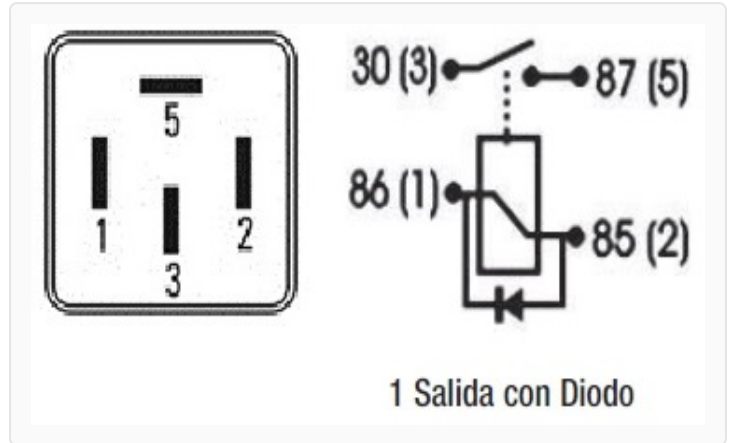

R-8807 / Relays

Accesorios

Marcas: Citroen · Renault

IMAGEN DEL PRODUCTO

DIAGRAMA DIMENSIONAL

ESPECIFICACIONES TÉCNICAS

CARACTERÍSTICA	VALOR
Marcas compatibles	Citroen, Renault
Soporte	No
Terminales	4.00T
Voltaje	12.00V
Amperaje	50.00A