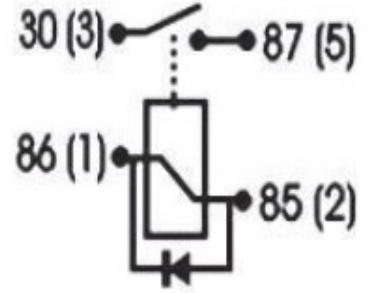

R-8812 / Relays

Accesorios

Marcas: Iveco · Renault

IMAGEN DEL PRODUCTO

1 Salida con Diodo

DIAGRAMA DIMENSIONAL

ESPECIFICACIONES TÉCNICAS

CARACTERÍSTICA	VALOR
Marcas compatibles	Iveco, Renault
Soporte	No
Terminales	4.00T
Voltaje	24.00V