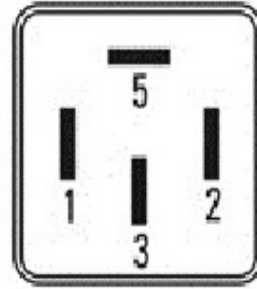

R-8812 / Relays

Accesorios

Marcas: Iveco · Renault

IMAGEN DEL PRODUCTO

1 Salida con Diodo

DIAGRAMA DIMENSIONAL

ESPECIFICACIONES TÉCNICAS

CARACTERÍSTICA	VALOR
Marcas compatibles	Iveco, Renault
Soporte	No
Terminales	4.00T
Voltaje	24.00V