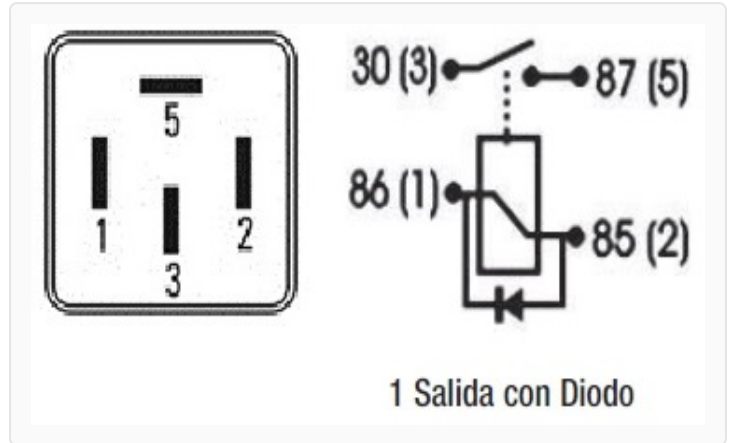

R-8812 / Relays

Accesorios

Marcas: Iveco · Renault

IMAGEN DEL PRODUCTO

DIAGRAMA DIMENSIONAL

ESPECIFICACIONES TÉCNICAS

CARACTERÍSTICA	VALOR
Marcas compatibles	Iveco, Renault
Soporte	No
Terminales	4.00T
Voltaje	24.00V