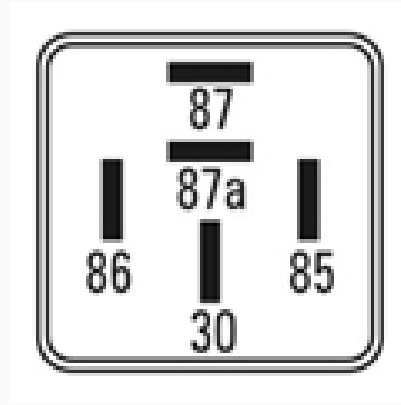

DIAGRAMA DIMENSIONAL

ESPECIFICACIONES TÉCNICAS

CARACTERÍSTICA	VALOR
Marcas compatibles	Renault
Soporte	No
Terminales	5.00T
Voltaje	12.00V

MARCAS Y MODELOS

MARCA	MODELOS
Renault	Clio, Express

CODIGOS DE REFERENCIA EQUIPOS ORIGINALES

MARCA	CODIGOS
Renault	7700810931