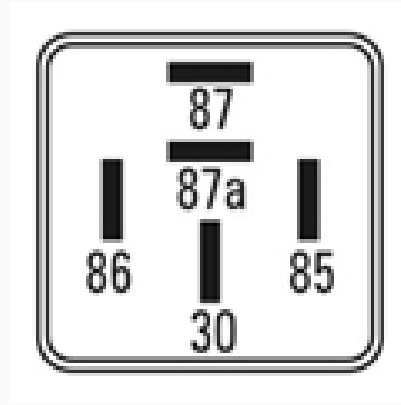

R-8813 / Relays

Electroventilador - Motoventilador

Marcas: Renault

IMAGEN DEL PRODUCTO

DIAGRAMA DIMENSIONAL

ESPECIFICACIONES TÉCNICAS

CARACTERÍSTICA	VALOR
Marcas compatibles	Renault
Soporte	No
Terminales	5.00T
Voltaje	12.00V