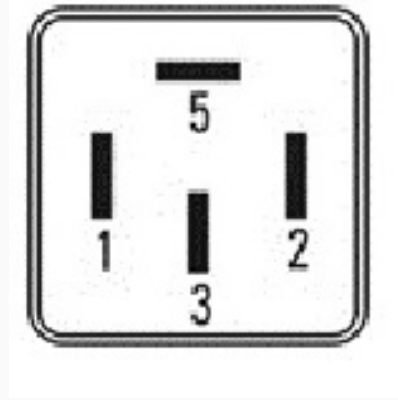

177 / Relays

Bocina - Luneta Térmica

Marcas: Volkswagen

IMAGEN DEL PRODUCTO

DIAGRAMA DIMENSIONAL

ESPECIFICACIONES TÉCNICAS

CARACTERÍSTICA	VALOR
Marcas compatibles	Volkswagen
Soporte	Sí
Terminales	4.00T
Voltaje	12.00V