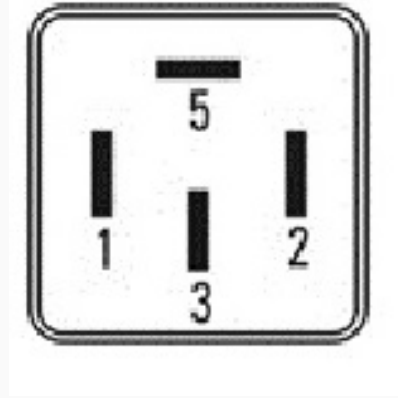

## Bocina - Luneta Térmica

Marcas: Volkswagen

IMAGEN DEL PRODUCTO

DIAGRAMA DIMENSIONAL

### ESPECIFICACIONES TÉCNICAS

CARACTERÍSTICA	VALOR
Marcas compatibles	Volkswagen
Soporte	Sí
Terminales	4.00T
Voltaje	12.00V