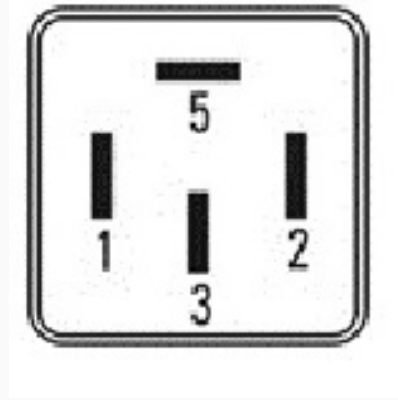

**177** / Relays

**Bocina - Luneta Térmica**

Marcas: Volkswagen

IMAGEN DEL PRODUCTO

DIAGRAMA DIMENSIONAL

**ESPECIFICACIONES TÉCNICAS**

CARACTERÍSTICA	VALOR
Marcas compatibles	Volkswagen
Soporte	Sí
Terminales	4.00T
Voltaje	12.00V