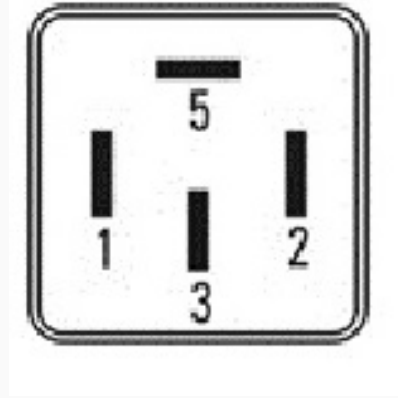

188 / Relays

Bocina - Faros - Luneta Térmica - Aire acondicionado

Marcas: Volkswagen

IMAGEN DEL PRODUCTO

DIAGRAMA DIMENSIONAL

ESPECIFICACIONES TÉCNICAS

CARACTERÍSTICA	VALOR
Marcas compatibles	Volkswagen
Soporte	No
Terminales	4.00T
Voltaje	12.00V

MARCAS Y MODELOS

MARCA	MODELOS
Volkswagen	Quantum, Gol, Carat, Senda, Saveiro

CODIGOS DE REFERENCIA EQUIPOS ORIGINALES

MARCA	CODIGOS
Volkswagen	ZAG919505A