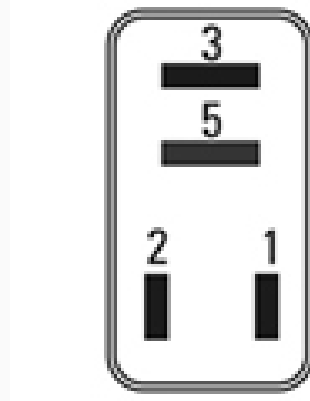

R-8459 / Relays

Multifunción

Marcas: Ford · Volkswagen

IMAGEN DEL PRODUCTO

DIAGRAMA DIMENSIONAL

ESPECIFICACIONES TÉCNICAS

CARACTERÍSTICA	VALOR
Marcas compatibles	Ford, Volkswagen
Soporte	No
Terminales	4.00T
Voltaje	12.00V