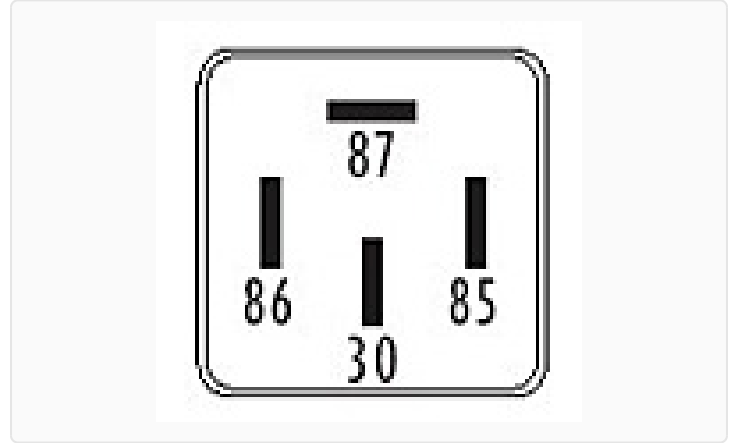

R-8549 / Relays

Antiniebla - Bocina - Aire Acondicionado - Arranque - Sonda Lambda - Accesorios

Marcas: Iveco · Volkswagen · Audi · Seat

IMAGEN DEL PRODUCTO

DIAGRAMA DIMENSIONAL

ESPECIFICACIONES TÉCNICAS

CARACTERÍSTICA	VALOR
Marcas compatibles	Iveco, Volkswagen, Audi, Seat
Soporte	No
Terminales	4.00T
Voltaje	12.00V
Amperaje	30.00A

MARCAS Y MODELOS

MARCA	MODELOS
Iveco	Daily
Seat	Cordoba
Volkswagen	Quantum, Gol, Polo, Pointer, Golf, Passat, Santana, Senda, Gacel, Logus, Parati, Voyage, Apollo-, Camiones-Todos, Kombi, Saveiro

CODIGOS DE REFERENCIA EQUIPOS ORIGINALES