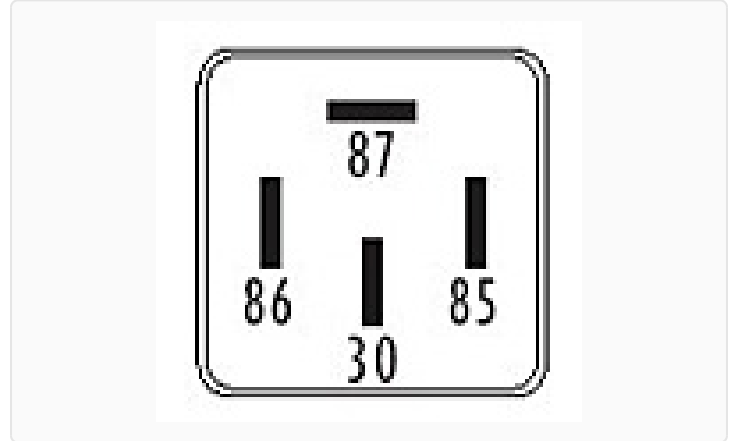

## Antiniebla - Bocina - Aire Acondicionado - Arranque - Sonda Lambda - Accesorios

Marcas: Iveco · Volkswagen · Audi · Seat

IMAGEN DEL PRODUCTO

DIAGRAMA DIMENSIONAL

### ESPECIFICACIONES TÉCNICAS

CARACTERÍSTICA	VALOR
Marcas compatibles	Iveco, Volkswagen, Audi, Seat
Soporte	No
Terminales	4.00T
Voltaje	12.00V
Amperaje	30.00A