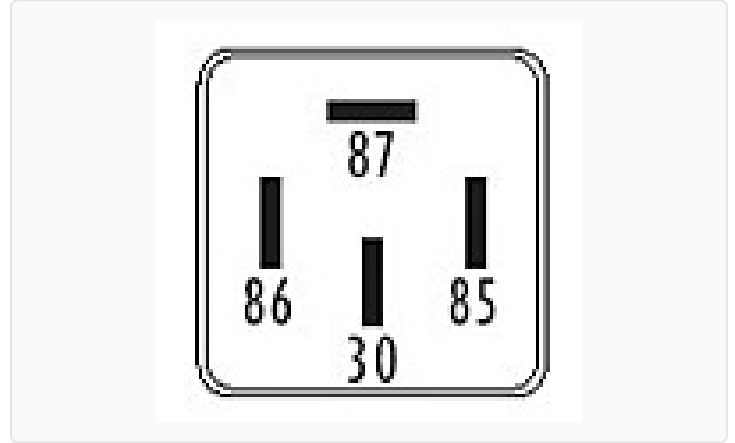

R-8549 / Relays

Antiniebla - Bocina - Aire Acondicionado - Arranque - Sonda Lambda - Accesorios

Marcas: Iveco · Volkswagen · Audi · Seat

IMAGEN DEL PRODUCTO

DIAGRAMA DIMENSIONAL

ESPECIFICACIONES TÉCNICAS

CARACTERÍSTICA	VALOR
Marcas compatibles	Iveco, Volkswagen, Audi, Seat
Soporte	No
Terminales	4.00T
Voltaje	12.00V
Amperaje	30.00A

MARCAS Y MODELOS

MARCA	MODELOS
Iveco	Daily
Seat	Cordoba
Volkswagen	Quantum, Gol, Polo, Pointer, Golf, Passat, Santana, Senda, Gacel, Logus, Parati, Voyage, Apollo-, Camiones-Todos, Kombi, Saveiro

CODIGOS DE REFERENCIA EQUIPOS ORIGINALES