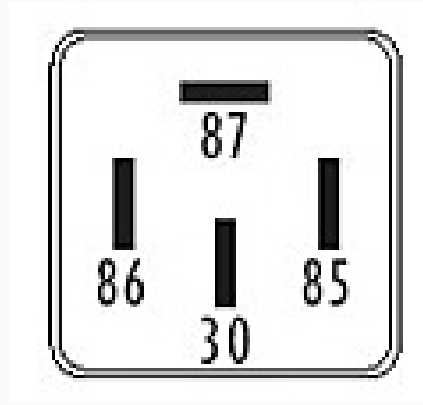

R-8550 / Relays

Bomba de Combustible

Marcas: Volkswagen

IMAGEN DEL PRODUCTO

DIAGRAMA DIMENSIONAL

ESPECIFICACIONES TÉCNICAS

CARACTERÍSTICA	VALOR
Marcas compatibles	Volkswagen
Soporte	No
Terminales	4.00T
Voltaje	12.00V