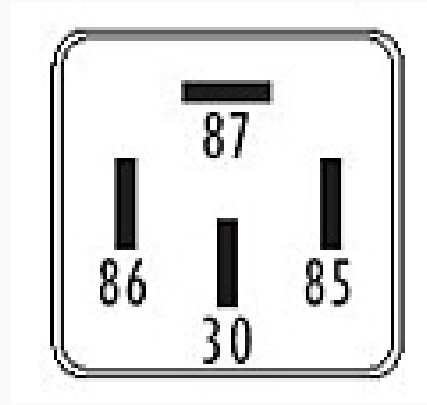

R-8550 / Relays

Bomba de Combustible

Marcas: Volkswagen

IMAGEN DEL PRODUCTO

DIAGRAMA DIMENSIONAL

ESPECIFICACIONES TÉCNICAS

CARACTERÍSTICA	VALOR
Marcas compatibles	Volkswagen
Soporte	No
Terminales	4.00T
Voltaje	12.00V