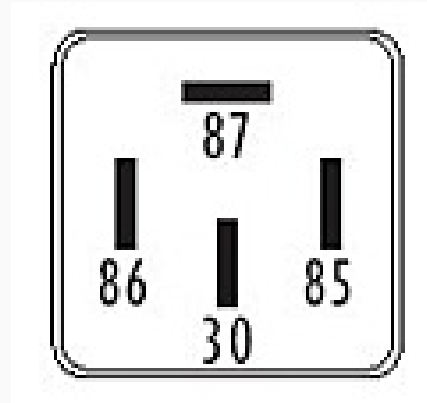

R-8551 / Relays

Bocina - Electroventilador - Luces - Aire Acondicionado

Marcas: Ford · Volkswagen

IMAGEN DEL PRODUCTO

DIAGRAMA DIMENSIONAL

ESPECIFICACIONES TÉCNICAS

CARACTERÍSTICA	VALOR
Marcas compatibles	Ford, Volkswagen
Soporte	No
Terminales	4.00T
Voltaje	12.00V