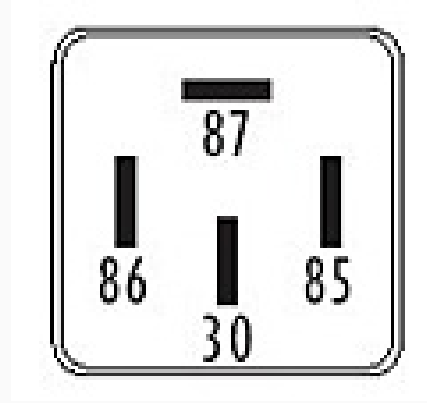

R-8551 / Relays

Bocina - Electroventilador - Luces - Aire Acondicionado

Marcas: Ford · Volkswagen

IMAGEN DEL PRODUCTO

DIAGRAMA DIMENSIONAL

ESPECIFICACIONES TÉCNICAS

CARACTERÍSTICA	VALOR
Marcas compatibles	Ford, Volkswagen
Soporte	No
Terminales	4.00T
Voltaje	12.00V