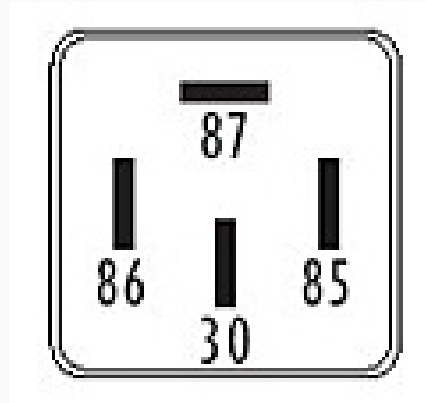

R-8551 / Relays

Bocina - Electroventilador - Luces - Aire Acondicionado

Marcas: Ford · Volkswagen

IMAGEN DEL PRODUCTO

DIAGRAMA DIMENSIONAL

ESPECIFICACIONES TÉCNICAS

CARACTERÍSTICA	VALOR
Marcas compatibles	Ford, Volkswagen
Soporte	No
Terminales	4.00T
Voltaje	12.00V