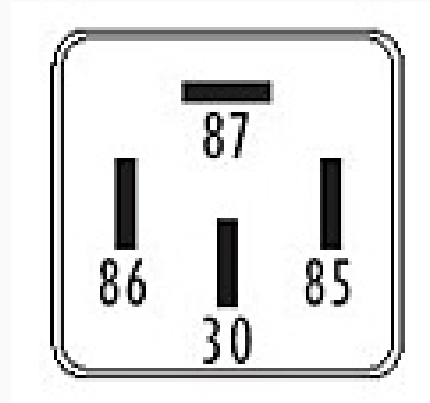

## Bocina - Electroventilador - Luces - Aire Acondicionado

Marcas: Ford · Volkswagen

IMAGEN DEL PRODUCTO

DIAGRAMA DIMENSIONAL

### ESPECIFICACIONES TÉCNICAS

CARACTERÍSTICA	VALOR
Marcas compatibles	Ford, Volkswagen
Soporte	No
Terminales	4.00T
Voltaje	12.00V