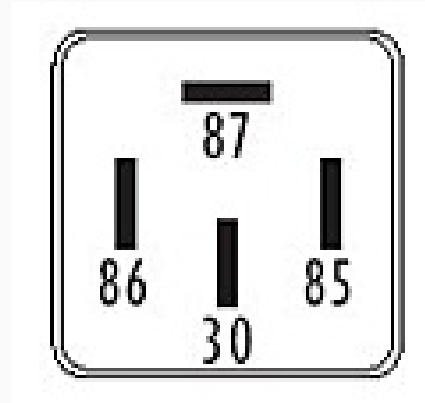

R-8552 / Relays

Sistema de Inyección

Marcas: Ford · Volkswagen

IMAGEN DEL PRODUCTO

DIAGRAMA DIMENSIONAL

ESPECIFICACIONES TÉCNICAS

CARACTERÍSTICA	VALOR
Marcas compatibles	Ford, Volkswagen
Soporte	No
Terminales	4.00T
Voltaje	12.00V