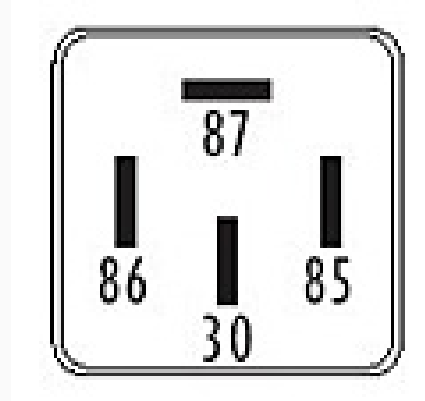

## Sistema de Inyección

Marcas: Ford · Volkswagen

IMAGEN DEL PRODUCTO

DIAGRAMA DIMENSIONAL

### ESPECIFICACIONES TÉCNICAS

CARACTERÍSTICA	VALOR
Marcas compatibles	Ford, Volkswagen
Soporte	No
Terminales	4.00T
Voltaje	12.00V