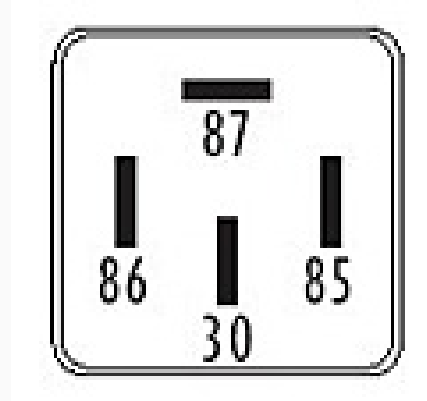

## Sistema de Inyección

Marcas: Ford · Volkswagen

IMAGEN DEL PRODUCTO

DIAGRAMA DIMENSIONAL

### ESPECIFICACIONES TÉCNICAS

CARACTERÍSTICA	VALOR
Marcas compatibles	Ford, Volkswagen
Soporte	No
Terminales	4.00T
Voltaje	12.00V