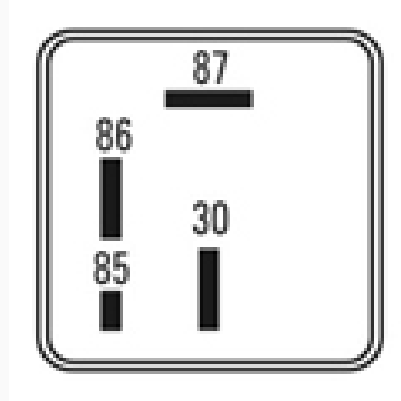

R-8554 / Relays

Bomba de Combustible

Marcas: Volkswagen · Audi · Seat

IMAGEN DEL PRODUCTO

DIAGRAMA DIMENSIONAL

ESPECIFICACIONES TÉCNICAS

CARACTERÍSTICA	VALOR
Marcas compatibles	Volkswagen, Audi, Seat
Soporte	No
Terminales	4.00T
Voltaje	12.00V