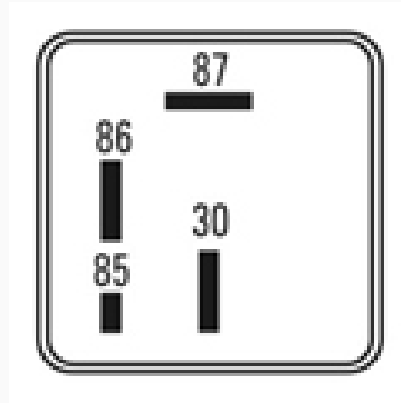

R-8673 / Relays

Pre calentamiento de Bujías

Marcas: Volkswagen · Audi · Seat

IMAGEN DEL PRODUCTO

DIAGRAMA DIMENSIONAL

ESPECIFICACIONES TÉCNICAS

CARACTERÍSTICA	VALOR
Marcas compatibles	Volkswagen, Audi, Seat
Soporte	No
Terminales	4.00T
Voltaje	12.00V