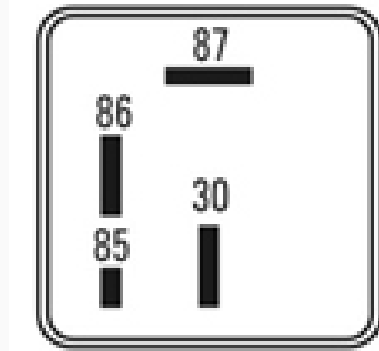

R-8673 / Relays

Pre calentamiento de Bujías

Marcas: Volkswagen · Audi · Seat

IMAGEN DEL PRODUCTO

DIAGRAMA DIMENSIONAL

ESPECIFICACIONES TÉCNICAS

CARACTERÍSTICA	VALOR
Marcas compatibles	Volkswagen, Audi, Seat
Soporte	No
Terminales	4.00T
Voltaje	12.00V