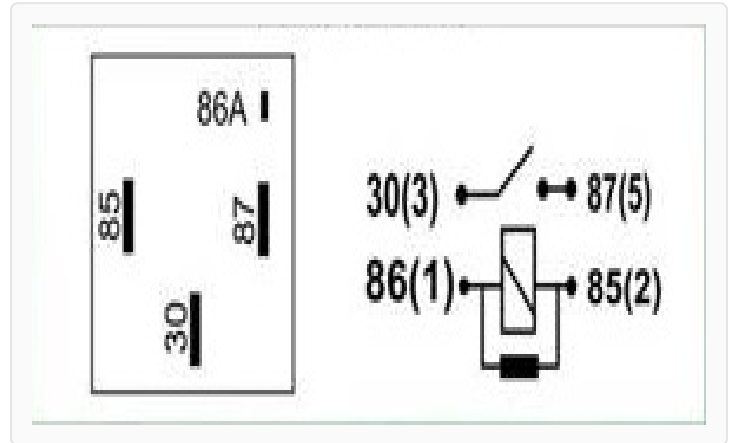

R-8674 / Relays

Unidad de Control / Módulo control ECU

Marcas: Volkswagen

IMAGEN DEL PRODUCTO

DIAGRAMA DIMENSIONAL

ESPECIFICACIONES TÉCNICAS

CARACTERÍSTICA	VALOR
Marcas compatibles	Volkswagen
Soporte	No
Terminales	4.00T
Voltaje	12.00V