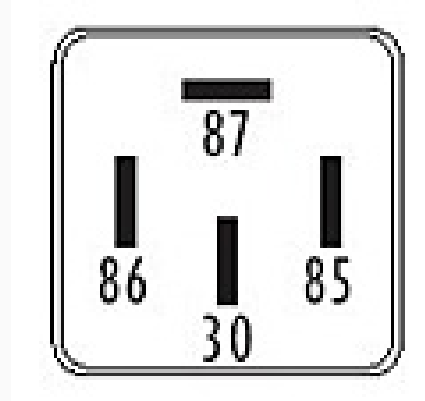

R-8844 / Relays

Arranque - Aire Acondicionado

Marcas: Volkswagen

IMAGEN DEL PRODUCTO

DIAGRAMA DIMENSIONAL

ESPECIFICACIONES TÉCNICAS

CARACTERÍSTICA	VALOR
Marcas compatibles	Volkswagen
Soporte	No
Terminales	4.00T
Voltaje	12.00V

MARCAS Y MODELOS

MARCA	MODELOS
Volkswagen	Gol, Saveiro

CODIGOS DE REFERENCIA EQUIPOS ORIGINALES

MARCA	CODIGOS
Volkswagen	302937503RA