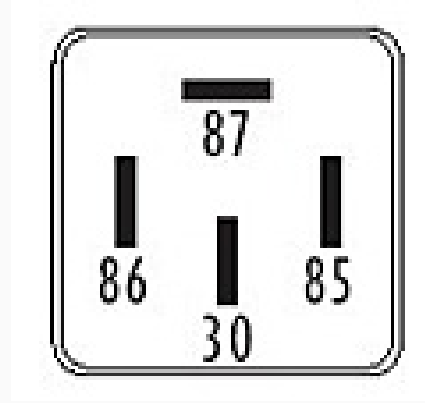

## Arranque - Aire Acondicionado

Marcas: Volkswagen

IMAGEN DEL PRODUCTO

DIAGRAMA DIMENSIONAL

### ESPECIFICACIONES TÉCNICAS

CARACTERÍSTICA	VALOR
Marcas compatibles	Volkswagen
Soporte	No
Terminales	4.00T
Voltaje	12.00V