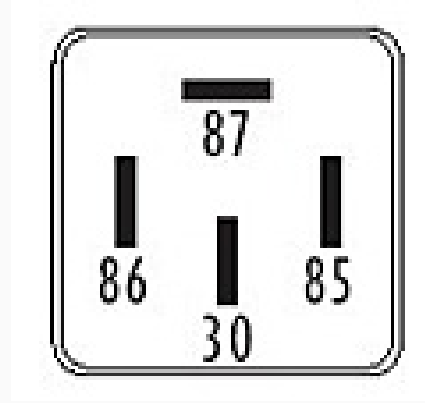

R-8846 / Relays

Aire Acondicionado

Marcas: Volkswagen

IMAGEN DEL PRODUCTO

DIAGRAMA DIMENSIONAL

ESPECIFICACIONES TÉCNICAS

CARACTERÍSTICA	VALOR
Marcas compatibles	Volkswagen
Soporte	No
Terminales	4.00T
Voltaje	12.00V