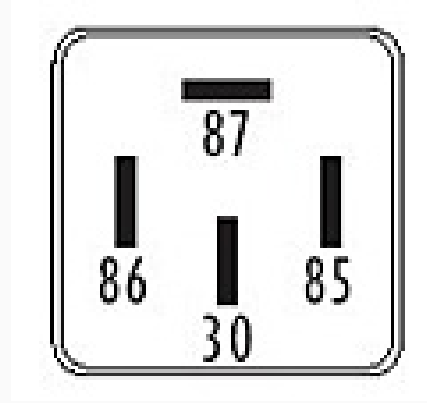

R-8846 / Relays

Aire Acondicionado

Marcas: Volkswagen

IMAGEN DEL PRODUCTO

DIAGRAMA DIMENSIONAL

ESPECIFICACIONES TÉCNICAS

CARACTERÍSTICA	VALOR
Marcas compatibles	Volkswagen
Soporte	No
Terminales	4.00T
Voltaje	12.00V