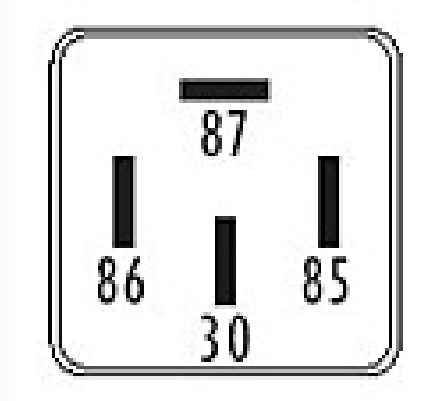

R-8846 / Relays

Aire Acondicionado

Marcas: Volkswagen

IMAGEN DEL PRODUCTO

DIAGRAMA DIMENSIONAL

ESPECIFICACIONES TÉCNICAS

CARACTERÍSTICA	VALOR
Marcas compatibles	Volkswagen
Soporte	No
Terminales	4.00T
Voltaje	12.00V

MARCAS Y MODELOS

MARCA	MODELOS
Volkswagen	Carat

CODIGOS DE REFERENCIA EQUIPOS ORIGINALES

MARCA	CODIGOS
Volkswagen	171937503A