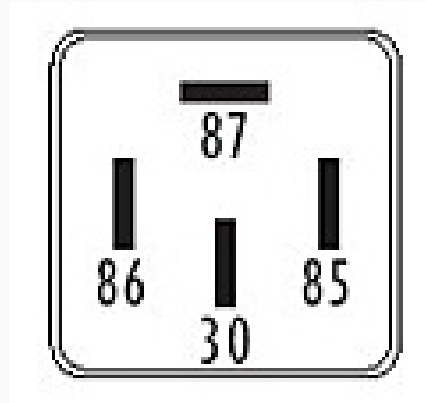

R-8848 / Relays

Accesorios

Marcas: Volkswagen · Toyota · Seat · Hyundai · KIA

IMAGEN DEL PRODUCTO

DIAGRAMA DIMENSIONAL

ESPECIFICACIONES TÉCNICAS

CARACTERÍSTICA	VALOR
Marcas compatibles	Volkswagen, Toyota, Seat, Hyundai, KIA
Soporte	No
Terminales	4.00T
Voltaje	12.00V

MARCAS Y MODELOS

MARCA	MODELOS
Seat	Cordoba

CODIGOS DE REFERENCIA EQUIPOS ORIGINALES

MARCA	CODIGOS
Hyundai	39160-37110, 95210-2E000
KIA	39160-37110, 95210-2E000
Seat	7M0 951 253 A
Toyota	90987-T2002
Volkswagen	7M0951253A